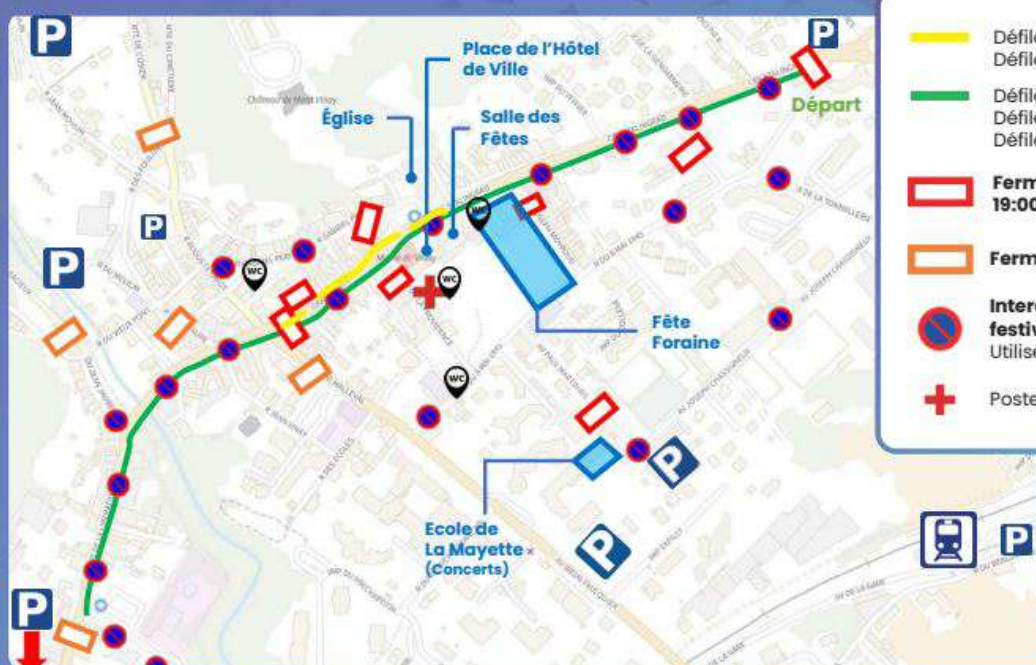

📅 CARTE

Le plan de circulation complet

- Défilé du **vendredi 23 août 21:00**
Défilé du **lundi 26 août 21:00**
- Défilé du **samedi 24 août à 21:00**
Défilé du **dimanche 25 août à 11:00**
Défilé du **dimanche 25 août à 15:00**
- ▭ **Fermeture des routes du vendredi 23 à 19:00 au lundi 26 à 23:30**
- ▭ **Fermeture des routes pendant les défilés**
- ⊘ **Interdiction de stationnement pendant les festivités** pour les secours et le défilé. Utilisez les parkings gratuits.
- ⊕ **Poste de secours**

A noter:

ATTENTION, Grande Rue et Cours Stalingrad interdits à la circulation du vendredi 23 août 19:00 au lundi 26 août 23:30. Profitez en toute sécurité de cette zone piétonne pour votre confort. Merci de votre compréhension et votre respect envers les agents de sécurité.